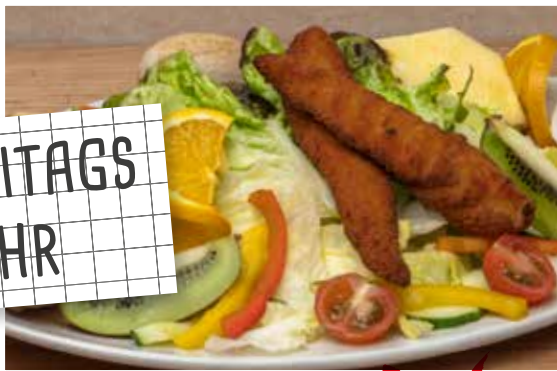

MONTAGS - FREITAGS
11.00 - 14.30 UHR