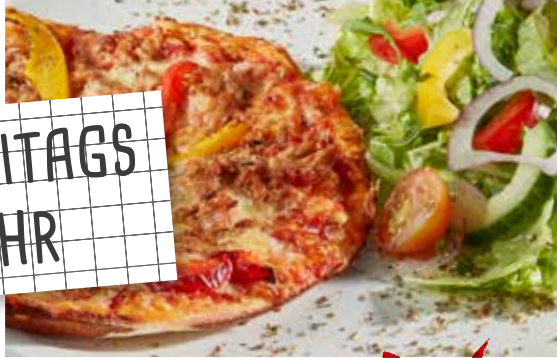

MITTAGSSCHNÄPPCHEN

GERICHT + SOFTDRINK* = 10,95 EURO

*0,2 l Coca-Cola, Coca-Cola Zero, Sprite, Fanta, Apfelschorle oder Wasser

✓ **Kleine Pizza Broccoli mit Salat**
mit Tomatensauce, Käse, Broccoli und Sauce à la Hollandaise,
dazu ein Beilagensalat mit Joghurtdressing

✓ **Kleine Pizza Paprika mit Salat**
mit Tomatensauce, Käse und Paprikastreifen,
dazu ein Beilagensalat mit Joghurtdressing

✓ **Käsespätzle mit Salat**
schwäbische Käsespätzle mit geriebenem Käse
und Röstzwiebeln, dazu ein Beilagensalat
mit Joghurtdressing

✓ **Veganer Möhreintopf**
mit Kartoffeln, buntem Gemüse,
dazu 2 frisch gebackene Pizzabrötchen

🔥 **Butter Chicken**
zartes Hähnchenfleisch in einer würzigen
Tomaten-Butter-Sauce nach indischer Art,
dazu Basmatireis

✓ **Salat Greco**
gemischte Blattsalate mit Joghurtdressing, Hirtenkäse,
eingelegeten Oliven, Tomaten, Gurke, Paprika, roten Zwiebeln,
dazu 3 frisch gebackene Pizzabrötchen und Sauerrahm

MONTAGS - FREITAGS
11.00 - 14.30 UHR

GILT NICHT AN FEIERTAGEN!

C A F E

extrablatt

Das gewisse Extra.