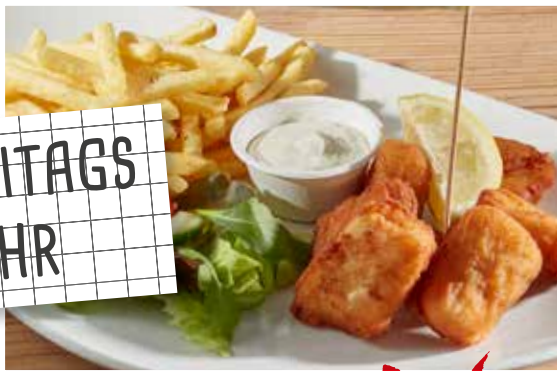

Chicken M.C. Rösti

Kartoffelrösti belegt mit Käse und gebackenem Hähnchenschnitzel, Eisbergsalat, Cocktaildressing, Ananas und marinierten Tomatenwürfeln

Strammer Fritz

hausgemachte Frikadelle aus Rinder- und Schweinehackfleisch mit Spiegelei, Cornichons und Senf, dazu Pom Fritz und Mayo

Hähnchenschnitzel Broccoli

Hähnchenschnitzel belegt mit Broccoli, Sauce à la Hollandaise und marinierten Tomatenwürfeln, dazu Pom Fritz

Fish & Chips

gebackene Fischnuggets mit Remouladensauce, dazu Pom Fritz

✓ Salat Greco

knackiger Eisbergsalat mit Joghurtdressing, Rucola, Hirtenkäse, eingelegten Oliven, Tomaten, Gurke, Paprika, roten Zwiebeln, dazu 3 frisch gebackene Pizzabrötchen und Sauerrahm

MONTAGS - FREITAGS
11.00 - 14.30 UHR