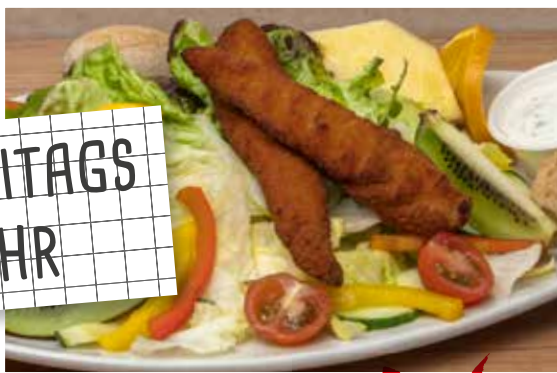

MITTAGSSCHNÄPPCHEN

GERICHT + SOFTDRINK* = 10,95 EURO

*0,2 l Coca-Cola, Coca-Cola Zero, Sprite, Fanta, Apfelschorle oder Wasser

✓ **Kleine Pizza Paprika mit Salat**

mit Tomatensauce, Käse und Paprikastreifen, dazu ein Beilagensalat mit Joghurtdressing

✓ **Kleine Pizza Vegetariana mit Salat**

mit Tomatensauce, Käse, marinierten Tomatenwürfeln, Paprika, Broccoli, Rucola und dazu ein Beilagensalat mit Joghurtdressing

Chicken M.C. Rösti

Kartoffelrösti belegt mit Käse und gebackenem Hähnchenschnitzel, gemischten Blattsalaten, Cocktaildressing, Ananas und marinierten Tomatenwürfeln

Hähnchenschnitzel Caprese

Hähnchenschnitzel mit marinierten Tomatenwürfeln und Mozzarella überbacken, dazu Pom Fritz

Seelachsfilet

gebackenes Seelachsfilet mit Remouladensauce, dazu Pom Fritz

Salat Costa Rica

gemischte Blattsalate mit Joghurtdressing, zwei gebackenen Hähnchenbruststreifen, Kiwi, Ananas, Orangenscheiben, Tomaten, Gurke, Paprika, dazu 3 frisch gebackene Pizzabrotchen und Sauerrahm

MONTAGS - FREITAGS
11.00 - 14.30 UHR

GILT NICHT AN FEIERTAGEN!

C A F E

extrablatt

Das gewisse Extra.