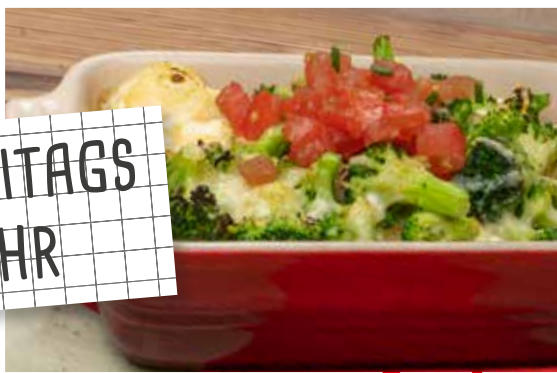

MITTAGSSCHNÄPPCHEN

GERICHT + SOFTDRINK* = 10,95 EURO

*0,2 l Coca-Cola, Coca-Cola Zero, Sprite, Fanta, Apfelschorle oder Wasser

✓ Kleine Pizza Caprese mit Salat

mit Tomatensauce, Käse, marinierten Tomatenwürfeln, Basilikum und Mozzarellascheiben, dazu ein Beilagensalat mit Joghurdressing

✓ Kartoffel-Broccoli-Gratin

Kartoffeln in cremiger Sauce, mit Broccoli belegt und mit Käse überbacken, dazu marinierte Tomatenwürfel

Chicken M.C. Rösti

Kartoffelrösti belegt mit Käse und gebackenen Hähnchenschnitzel, gemischten Blattsalaten, Cocktaildressing, Ananas und marinierten Tomatenwürfeln

Paella Española

mit Reis, Hähnchengeschnetzeltem, Garnelen, gebackenen Tintenfischringen, Erbsen, Oliven, dazu ein Beilagensalat mit Joghurdressing

🔥 Butter Chicken

zartes Hähnchenfleisch in einer würzigen Tomaten-Butter-Sauce nach indischer Art, dazu Basmatireis

✓ Orientalischer Salat

gemischte Blattsalate mit Joghurdressing, knusprig gebackenen Falafeltalern, Tomaten, Gurke, Paprika, roten Zwiebeln, dazu 3 frisch gebackene Pizzabrötchen und Hummus

MONTAGS - FREITAGS
11.00 - 14.30 UHR

GILT NICHT AN FEIERTAGEN!

C A F E

extrablatt

Das gewisse Extra.