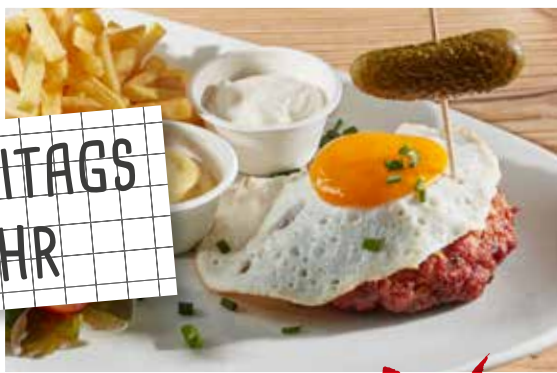

MITTAGSSCHNÄPPCHEN

GERICHT + SOFTDRINK* = 11,45 EURO

*0,2 l Coca-Cola, Coca-Cola Zero, Sprite, Fanta, Apfelschorle oder Wasser

Kleine Pizza Salami mit Salat

mit Tomatensauce, Käse, Putensalami und milder Peperoni, dazu ein Beilagensalat mit Joghurdressing

✓ Kleine Pizza Vegetariana mit Salat

mit Tomatensauce, Käse, marinierten Tomatenwürfeln, Paprika, Broccoli, Rucola und dazu ein Beilagensalat mit Joghurdressing

Tagliatelle Porrone mit Salat

Tagliatelle mit Hackfleisch in einer Lauch-Senf-Sauce, dazu ein Beilagensalat mit Joghurdressing

✓ Veganer Möhreintopf

mit Kartoffeln, buntem Gemüse, dazu 2 frisch gebackene Pizzabrötchen

Strammer Fritz

hausgemachte Frikadelle aus Rinder- und Schweinehackfleisch mit Spiegelei, Cornichons und Senf, dazu Pom Fritz und Salatmayonnaise

Salat Costa Rica

gemischte Blattsalate mit Joghurdressing, zwei gebackenen Hähnchenbruststreifen, Kiwi, Ananas, Orangenscheiben, Tomaten, Gurke, Paprika, dazu 3 frisch gebackene Pizzabrötchen und Sauerrahm

MONTAGS - FREITAGS
11.00 - 14.30 UHR

GILT NICHT AN FEIERTAGEN!

C A F E
extrablatt

Das gewisse Extra.